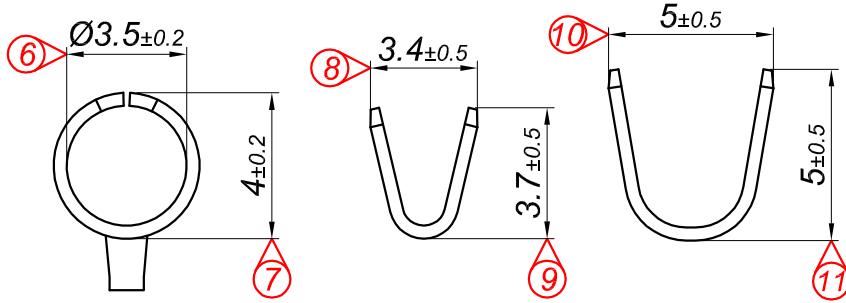

PARÇA KODU PART CODE	PARÇA ADI PART NAME	s ÖLÇÜSÜ (KALINLIK) s MEASURE (THICKNESS)	Malzeme Material	Kaplama / Coating		
				SN	AG	Nİ
TYD 2617 DP	YUVARLAK TIRNAKLI DIŞI FİŞ Ø3.5 =DP=	-----	(CuZn30) Pirinç / Brass	-	-	-
TYD 2617 RP	YUVARLAK TIRNAKLI DIŞI FİŞ Ø3.5 =RP=	-----	(CuZn30) Pirinç / Brass	-	-	-
TYD 2617 RPK	YUVARLAK TIRNAKLI DIŞI FİŞ Ø3.5 =RPK=	-----	(CuZn30) Pirinç / Brass	+	-	-

Kablo Kesiti

Wire Section : 0.50 - 1.50 mm²

Resmin Üzerinden Ölçü Almayınız

Don't use the drawing for measuring purpose

Tarih / Date	05.10.2013	İmza /Signature	Ölçek / Scale		
Çizen / Desing	M.Yağcı				
Onay / Approval	S.Gölcük		5 / 1	No	Değişiklik / Revision
					Tarih/Date
	Parça Adı: Part Name	YUVARLAK TIRNAKLI DIŞI FİŞ Ø3.5	Parça Kodu: Part Code	TYD 2617	