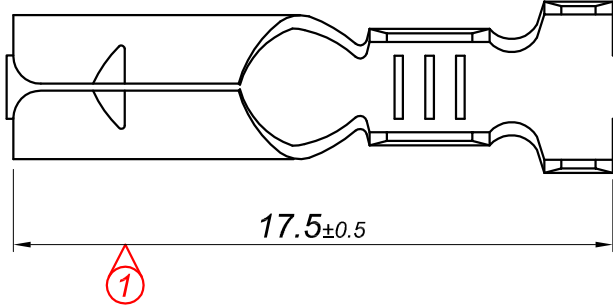

PARÇA KODU PART CODE	PARÇA ADI PART NAME	s ÖLÇÜSÜ (KALINLIK) s MEASURE (THICKNESS)	Malzeme Material	Kaplama / Coating		
				SN	AG	Nİ
TYD 2617 DP	YUVARLAK TIRNAKLI DIŞI FİŞ Ø3.5 =DP=	-----	(CuZn30) Pirinç / Brass	-	-	-
TYD 2617 RP	YUVARLAK TIRNAKLI DIŞI FİŞ Ø3.5 =RP=	-----	(CuZn30) Pirinç / Brass	-	-	-
TYD 2617 RPK	YUVARLAK TIRNAKLI DIŞI FİŞ Ø3.5 =RPK=	-----	(CuZn30) Pirinç / Brass	+	-	-

Kablo Kesiti

Wire Section : 0.50 - 1.50 mm²

Resmin Üzerinden Ölçü Almayınız

Don't use the drawing for measuring purpose

Tarih / Date	05.10.2013	İmza /Signature	Ölçek / Scale		
Çizen / Desing	M.Yağcı				
Onay / Approval	S.Gölcük		5 / 1	No	Değişiklik / Revision
					Tarih/Date
	Parça Adı: Part Name	YUVARLAK TIRNAKLI DIŞI FİŞ Ø3.5	Parça Kodu: Part Code	TYD 2617	