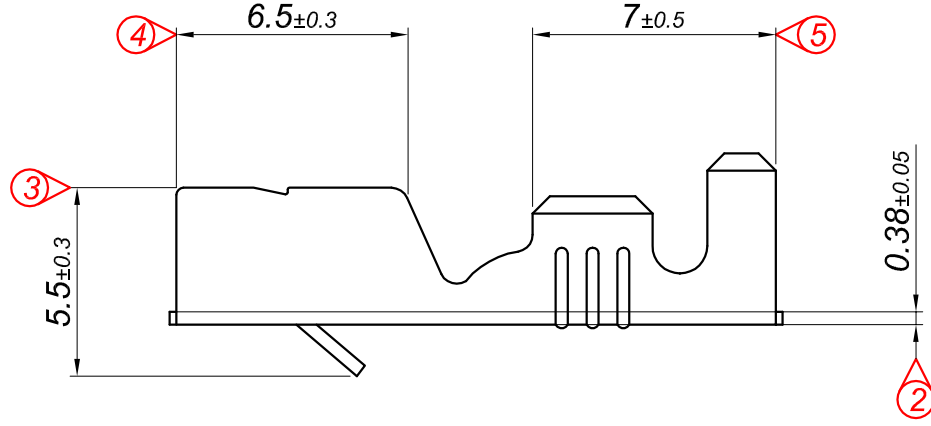

PARÇA KODU PART CODE	PARÇA ADI PART NAME	s ÖLÇÜSÜ (KALINLIK) s MEASURE (THICKNESS)	Malzeme Material	Kaplama / Coating		
				SN	AG	Nİ
TYD 2617 DP	YUVARLAK TIRNAKLI DIŞI FİŞ Ø3.5 =DP=	-----	(CuZn30) Pirinç / Brass	-	-	-
TYD 2617 RP	YUVARLAK TIRNAKLI DIŞI FİŞ Ø3.5 =RP=	-----	(CuZn30) Pirinç / Brass	-	-	-
TYD 2617 RPK	YUVARLAK TIRNAKLI DIŞI FİŞ Ø3.5 =RPK=	-----	(CuZn30) Pirinç / Brass	+	-	-

Kablo Kesiti

Wire Section : 0.50 - 1.50 mm²

Resmin Üzerinden Ölçü Almayınız

Don't use the drawing for measuring purpose

Tarih / Date	05.10.2013	İmza /Signature	Ölçek / Scale		
Çizen / Desing	M.Yağcı				
Onay / Approval	S.Gölcük		5 / 1	No	Değişiklik / Revision
					Tarih/Date
	Parça Adı: Part Name	YUVARLAK TIRNAKLI DIŞI FİŞ Ø3.5	Parça Kodu: Part Code	TYD 2617	